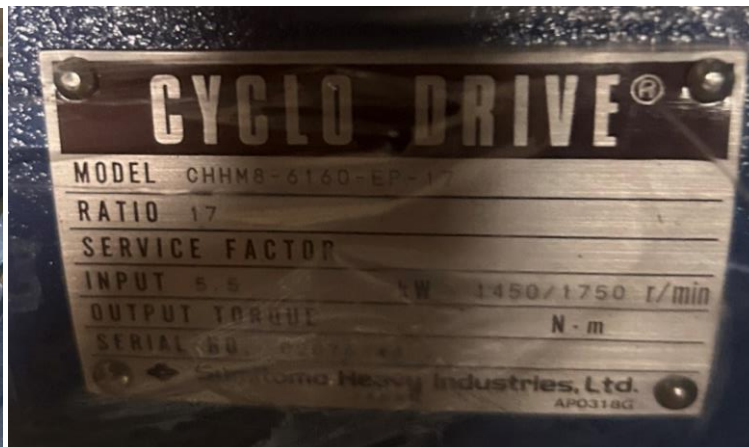

サイクロモーター 新品 0.4kw

CNHM05-6095-B-29

サイクロモーター 新品 5.5kw

CHHM8-6160-EP-17

ユーラスモーター 中古 1.6kw

KEE-24-6B

標準モーター 中古 11kw 2P ?