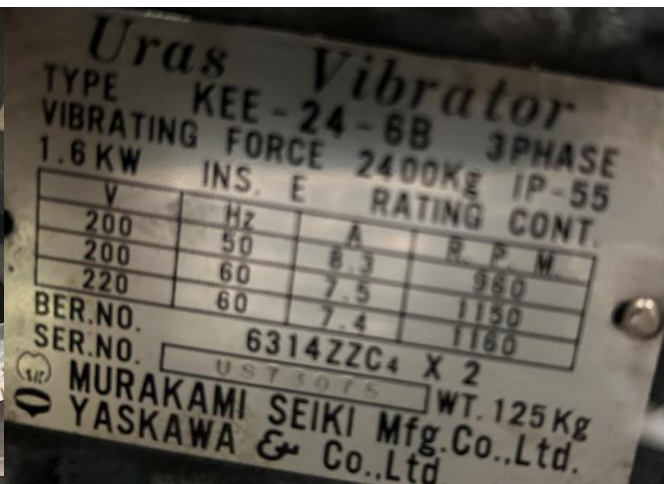

サイクロモーター 新品 0.4kw

CNHM05-6095-B-29

サイクロモーター 新品 5.5kw

CHHM8-6160-EP-17

ユーラスモーター 中古 1.6kw

KEE-24-6B

標準モーター 中古 11kw 2P ?